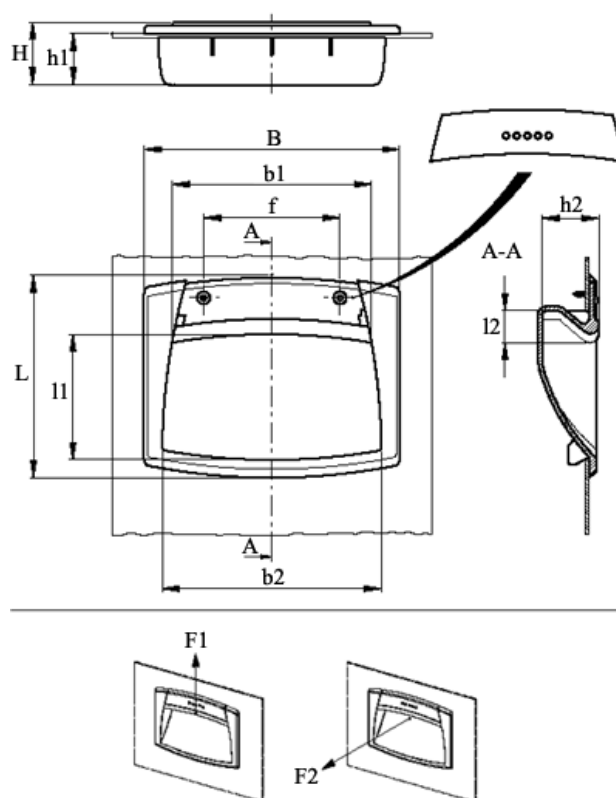

Varenummer: 23052611215
 Beskrivelse: E+G Trækhåndtag m/snapmontering
 EPR.120-SH-C5

Mål

B	= 120	h2 = 26.5
b1	= 94	L = 95
b2	= 103	l1 = 58
f	= 64	l2 = 11
F1 (N)	= 1200	
F2 (N)	= 400	
H	= 28.5	
h1	= 24	